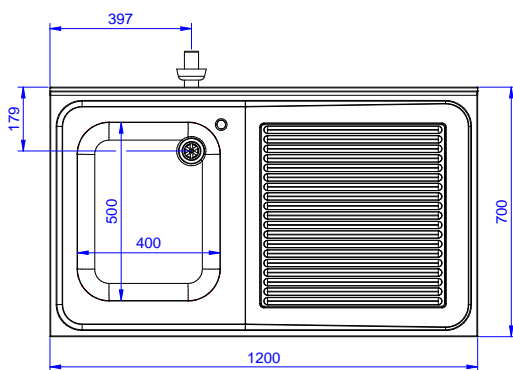

Zkrácená specifikace

Položka č.

Konstrukce z nerez oceli. 50 mm silná pracovní deska z AISI304 1mm se zvýšeným okrajem po obvodu proti přetékání vody. Zadní zvýšený límeč V=100 mm s integrovaným oblým rohem. Nerezové čtvercové nohy 40x40 mm, výškově stavitelné.

Vlevo dřez 400x500x300 mm, zakrytovaný, s přepadovou trubkou; vpravo odkapnice pod kterou lze umístit podpultovou myčku.

Hlavní funkce a vlastnosti

- Konstrukce stolů je testována na pevnost, stabilitu a spolehlivost.

SCHVÁLENO: _____

Zepředu

Boční

Shora

Hlavní informace

Vnější rozměry, Šířka	1200 mm
Vnější rozměry, Hloubka	700 mm
Vnější rozměry, Výška	1000 mm
Zadní zvýšený límec, výška	100 mm
Zadní zvýšený límec, hloubka	13 mm
Zadní zvýšený límec, radius	R=10
Počet dřezů	1
Rozměry dřezu	400x500xH320
Netto váha:	32.3 kg

Nerezový program
Mycí centrum pro podpultovou myčku 1200 mm, s 1 dřezem VLEVO,
odkapnice vpravo

Společnost si vyhrazuje právo provádět změny v produktech bez předchozího upozornění. Všechny informace byly správné v době tisku.