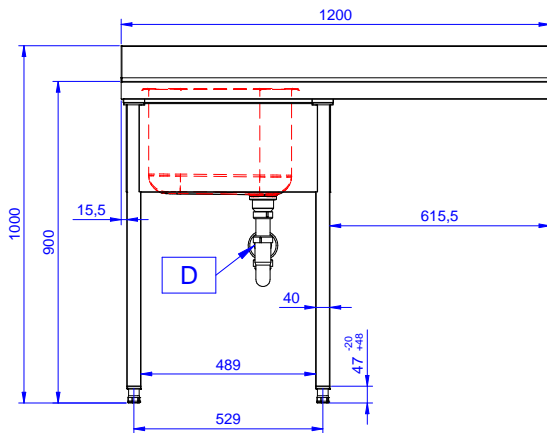

Zkrácená specifikace

Položka č.

Konstrukce z nerez oceli. 50 mm silná pracovní deska z AISI304 1mm se zvýšeným okrajem po obvodu proti přetékání vody. Zadní zvýšený límeč V=100 mm s integrovaným oblým rohem. Nerezové čtvercové nohy 40x40 mm, výškově stavitelné.

Vlevo dřez 400x500x300 mm, zakrytovaný, s přepadovou trubkou; vpravo odkapnice pod kterou lze umístit podpultovou myčku.

Hlavní funkce a vlastnosti

- Konstrukce stolů je testována na pevnost, stabilitu a spolehlivost.

Konstrukce

- Snadná instalace desky na nohy, jednoduchá instalace baterie zezadu.
- Čtvercové nohy z uzavřených profilů 40x40 mm z nerez oceli AISI 304 s možností výškové úpravy.
- Zadní zvýšený límeč 100mm s oblým hygienickým rohem s rádiusem 8mm, 13mm silný určený k umístění ke zdi.
- Pracovní deska 50 mm vysoká, vyrobená z ušlechtilé nerez oceli AISI 304 10/10, opatřena zvýšeným okrajem stran zamezují stékání vody.
- Pod odkapnicí volný prostor pro umístění podpultové myčky nádobí.
- K dispozici bohatá nabídka vodovodních baterií (extra příslušenství), které splní veškeré požadavky.
- Odkapnice vhodná pro sušení.
- Zadní zvýšený límeč 100mm s oblým hygienickým rohem s rádiusem 10mm, 13mm silný určený k umístění ke zdi.

SCHVÁLENO: _____

Zepředu

Boční

Shora

Hlavní informace

Vnější rozměry, Šířka	1200 mm
Vnější rozměry, Hloubka	700 mm
Vnější rozměry, Výška	1000 mm
Zadní zvýšený límec, výška	100 mm
Zadní zvýšený límec, hloubka	13 mm
Zadní zvýšený límec, radius	R=10
Počet dřezů	1
Rozměry dřezu	400x500xH320
Netto váha:	32.3 kg