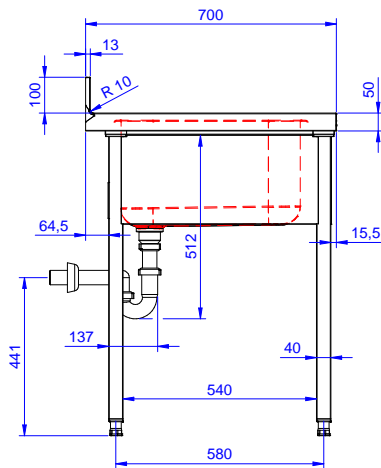

Zkrácená specifikace

Položka č.

Konstrukce z nerez oceli. 50 mm silná pracovní deska z AISI304 1mm se zvýšeným okrajem po obvodu proti přetékání vody. Zadní zvýšený límeč V=100 mm s integrovaným oblým rohem. Nerezové čtvercové nohy 40x40 mm, výškově stavitelné.

Vlevo dřez 400x500x300 mm, zakrytovaný, s přepadovou trubkou; vpravo odkapnice pod kterou lze umístit podpultovou myčku.

Hlavní funkce a vlastnosti

- Konstrukce stolů je testována na pevnost, stabilitu a spolehlivost.

Konstrukce

- Snadná instalace desky na nohy, jednoduchá instalace baterie zezadu.
- Čtvercové nohy z uzavřených profilů 40x40 mm z nerez oceli AISI 304 s možností výškové úpravy.
- Zadní zvýšený límeč 100mm s oblým hygienickým rohem s rádiusem 8mm, 13mm silný určený k umístění ke zdi.
- Pracovní deska 50 mm vysoká, vyrobená z ušlechtilé nerez oceli AISI 304 10/10, opatřena zvýšeným okrajem stran zamezují stékání vody.
- Pod odkapnicí volný prostor pro umístění podpultové myčky nádobí.
- K dispozici bohatá nabídka vodovodních baterií (extra příslušenství), které splní veškeré požadavky.
- Odkapnice vhodná pro sušení.
- Zadní zvýšený límeč 100mm s oblým hygienickým rohem s rádiusem 10mm, 13mm silný určený k umístění ke zdi.

SCHVÁLENO: _____

Zepředu

Boční

Shora

Hlavní informace

Vnější rozměry, Šířka	1200 mm
Vnější rozměry, Hloubka	700 mm
Vnější rozměry, Výška	1000 mm
Zadní zvýšený límec, výška	100 mm
Zadní zvýšený límec, hloubka	13 mm
Zadní zvýšený límec, radius	R=10
Počet dřezů	1
Rozměry dřezu	400x500xH320
Netto váha:	32.3 kg